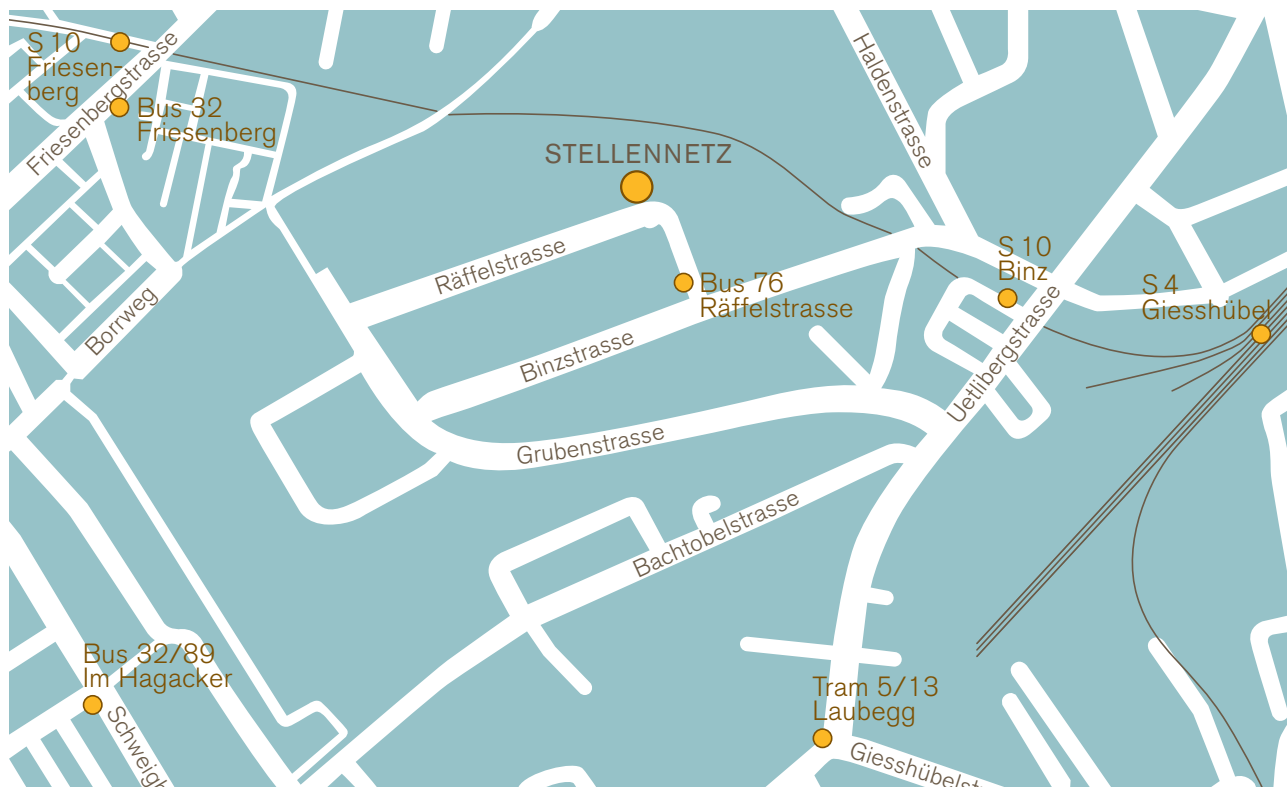

Lageplan Stellennetz

So finden Sie uns.

S 10, Haltestelle Binz oder S4, Haltestelle Giesshübel
Bus 76, Haltestelle Räfelstrasse; Bus 32, Haltestelle Friesenberg
Tram 5/13, Haltestelle Laubegg

In der Umgebung stehen keine Parkplätze zur Verfügung.